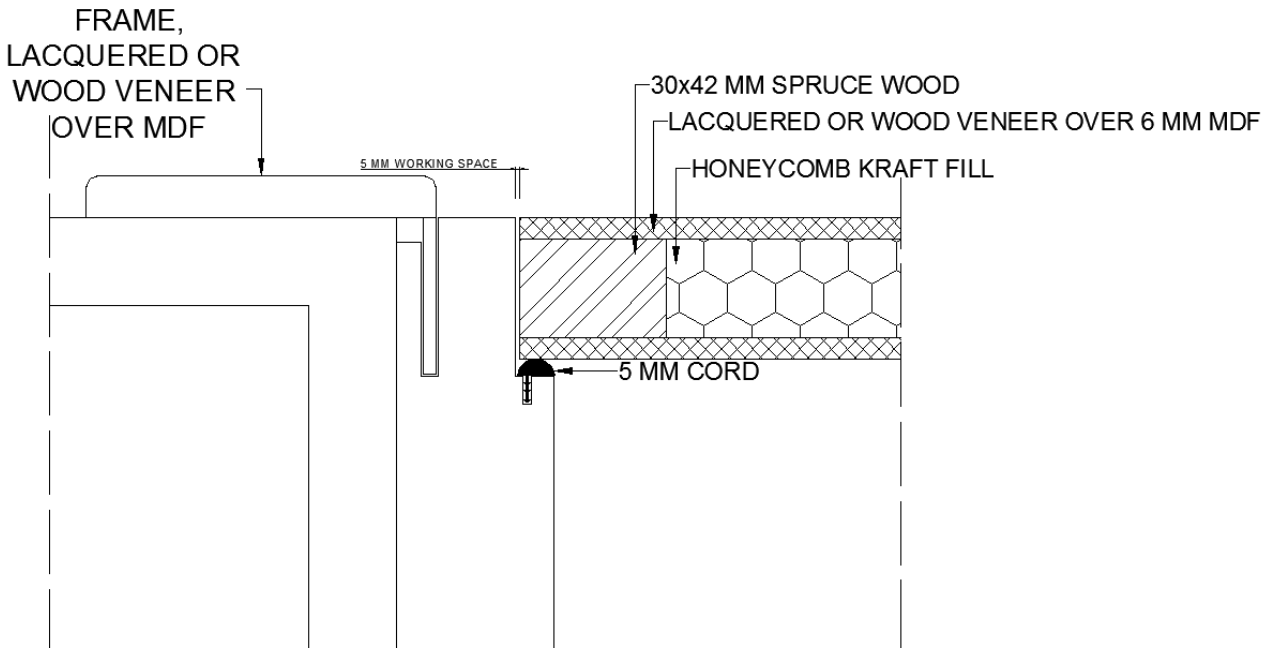

KRAFT FILL LEAF DETAIL

TEKNİK DETAY ve ÇİZİMLER

TECHNICAL DETAIL and DRAWINGS

KASA-KANAT ÜST GÖRÜNÜŞ CASE-LEAF TOP VIEW

1. KANAT: KRAFT DOLGULU
KASA-PERVAZ: MDF
1. LEAF: KRAFT FILL
CASE-FRAME: MDF

A DETAYI / A DETAIL