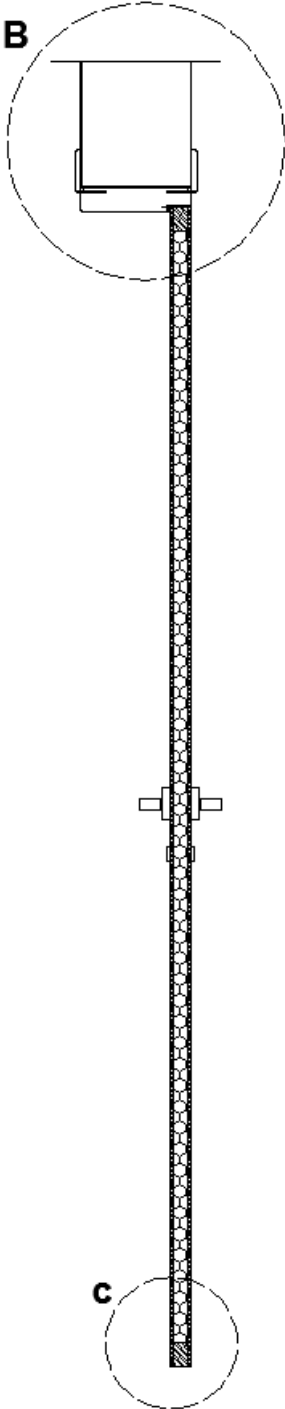

TEKNİK DETAY ve ÇİZİMLER

TECHNICAL DETAIL and DRAWINGS

KASA-KANAT YAN GÖRÜNÜŞÜ

CASE-LEAF SIDE VIEW

1. KANAT: KRAFT DOLGULU

KASA-PERVAZ: MDF

1. LEAF: KRAFT FILL

CASE-FRAME: MDF

B DETAYI / B DETAIL

C DETAYI / C DETAIL

TEKNİK DETAY ve ÇİZİMLER

TECHNICAL DETAIL and DRAWINGS

KASA-KANAT ÜST GÖRÜNÜŞ CASE-LEAF TOP VIEW

2. KANAT: KONTRAPLAK DOLGULU

KASA-PERVAZ: MDF

2. LEAF: PLYWOOD FILL

A DETAYI / A DETAIL

TEKNİK DETAY ve ÇİZİMLER

TECHNICAL DETAIL and DRAWINGS

KASA-KANAT YAN GÖRÜNÜŞÜ CASE-LEAF SIDE VIEW

3. KANAT: MASİF AHŞAP DOLGULU
KASA-PERVAZ: SEÇENEKLİ
3. LEAF: WOOD FILL
CASE-FRAME: OPTION