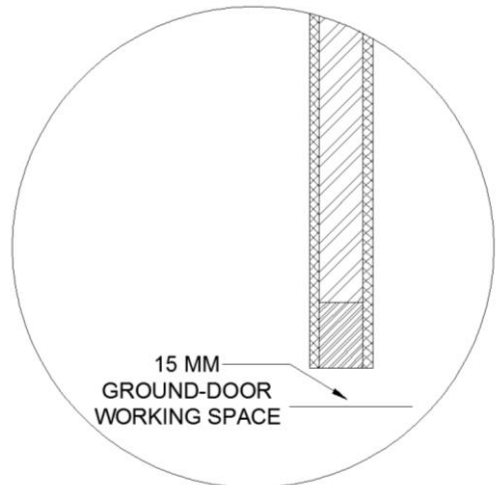

C DETAYI / C DETAIL