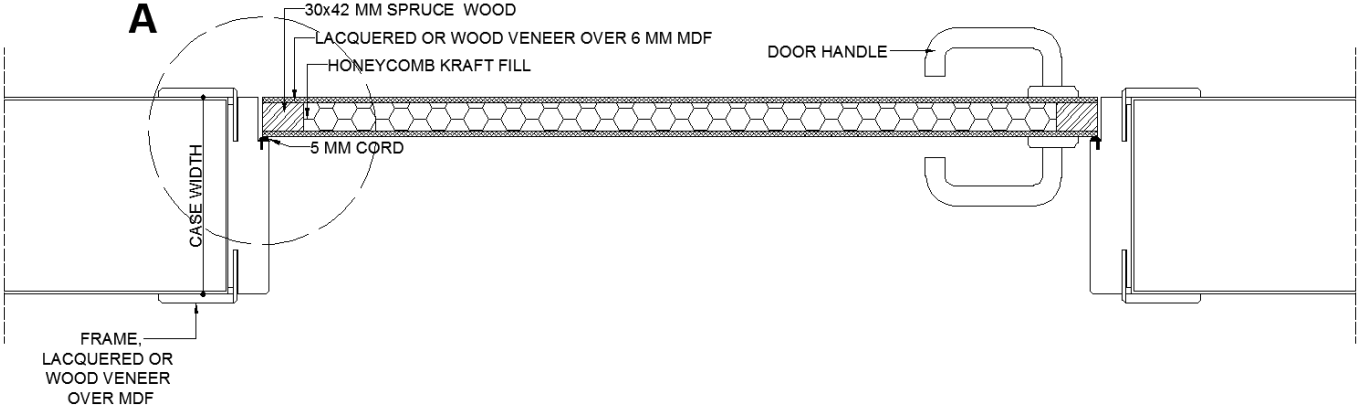

KRAFT FILL LEAF DETAIL

TEKNİK DETAY ve ÇİZİMLER

TECHNICAL DETAIL and DRAWINGS

KASA-KANAT ÜST GÖRÜNÜŞ CASE-LEAF TOP VIEW

1. KANAT: KRAFT DOLGULU
KASA-PERVAZ: MDF
1. LEAF: KRAFT FILL
CASE-FRAME: MDF

A DETAYI / A DETAIL