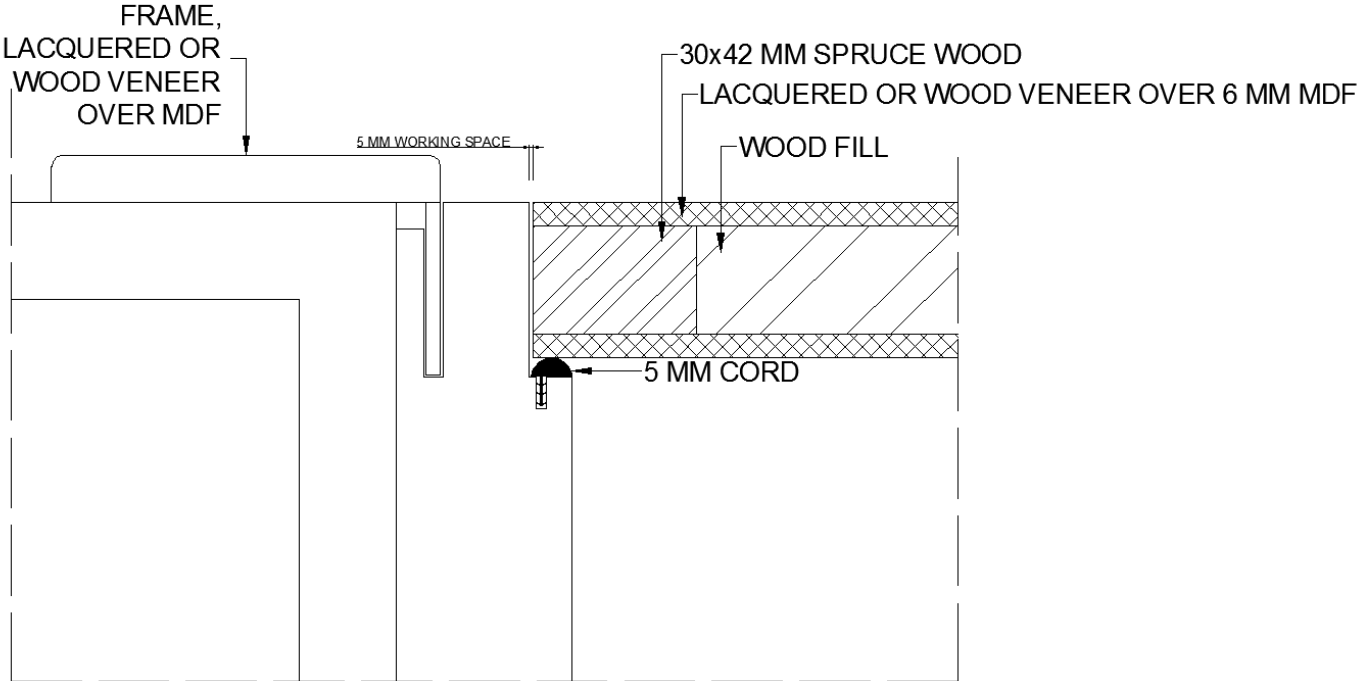

TEKNİK DETAY ve ÇİZİMLER

TECHNICAL DETAIL and DRAWINGS

KASA-KANAT ÜST GÖRÜNÜŞ CASE-LEAF TOP VIEW

3. KANAT: MASİF AHŞAP DOLGULU
KASA-PERVAZ: MDF
3. LEAF: WOOD FILL
CASE-FRAME: MDF

A DETAYI / A DETAIL