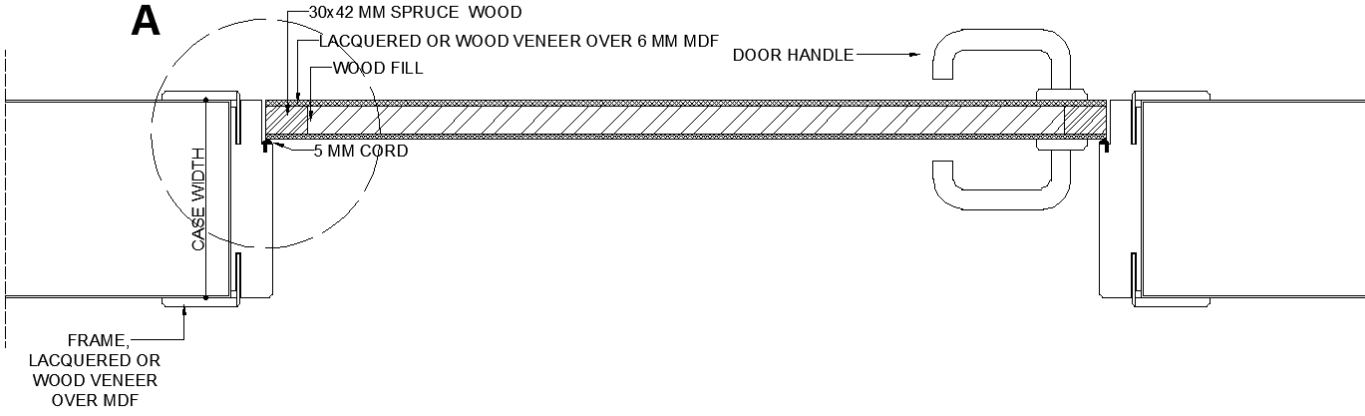

A DETAYI / A DETAIL

TEKNİK DETAY ve ÇİZİMLER

TECHNICAL DETAIL and DRAWINGS

KASA-KANAT YAN GÖRÜNÜŞÜ CASE-LEAF SIDE VIEW

3. KANAT: MASİF AHŞAP DOLGULU
KASA-PERVAZ: SEÇENEKLİ
3. LEAF: WOOD FILL
CASE-FRAME: OPTION