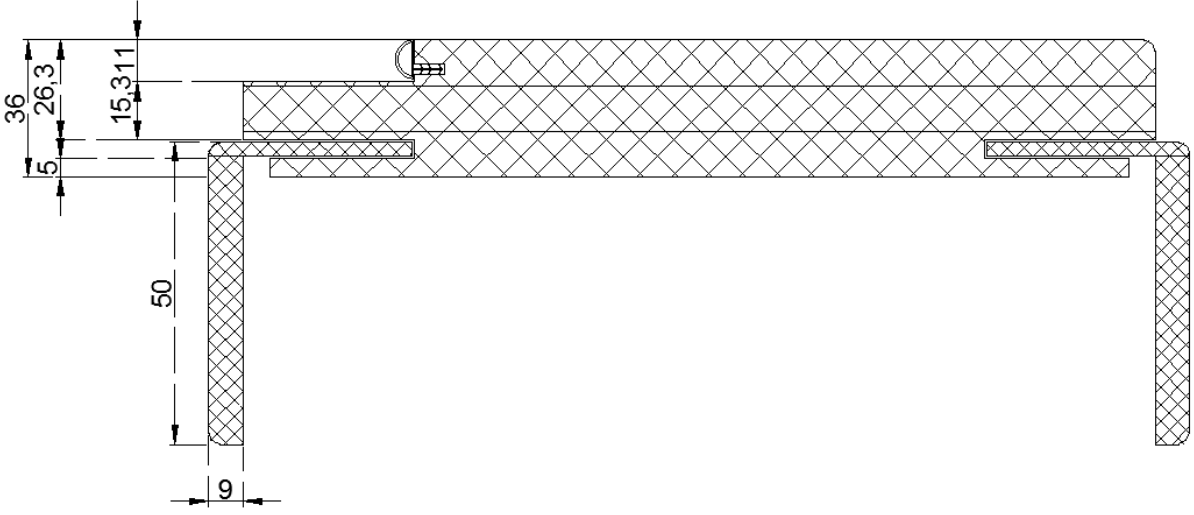

TEKNİK DETAY ve ÇİZİMLER

TECHNICAL DETAIL and DRAWINGS

KASA-PERVAZ SEÇENEKLERİ CASE-FRAME OPTIONS

1- 36 MM MDF KASA (12+12+12MM)

1- 36 MM MDF CASE (12+12+12MM)