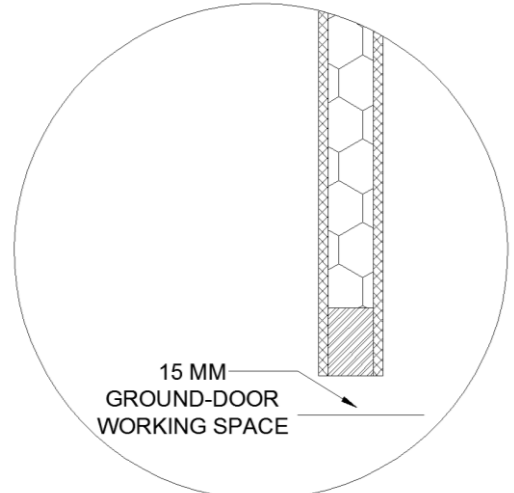

C DETAYI / C DETAIL