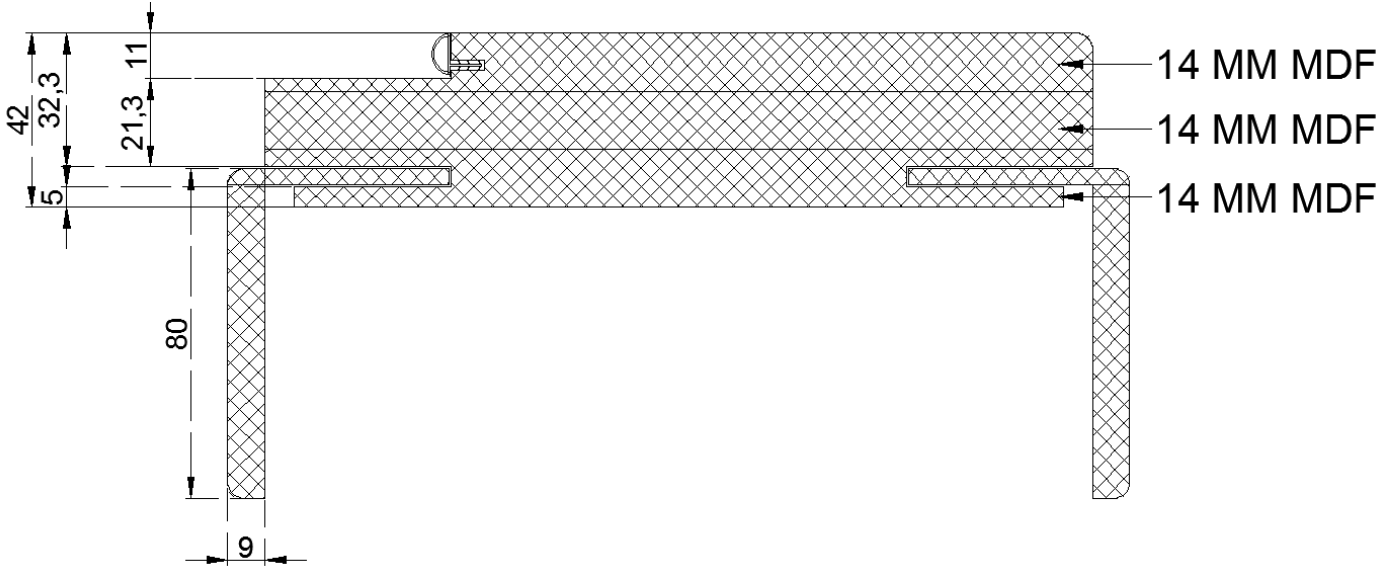

TEKNİK DETAY ve ÇİZİMLER

TECHNICAL DETAIL and DRAWINGS

KASA-PERVAZ SEÇENEKLERİ CASE-FRAME OPTIONS

3- 42 MDF KASA (14+14+14 MM)
3- 42 MM MDF CASE (14+14+14 MM)