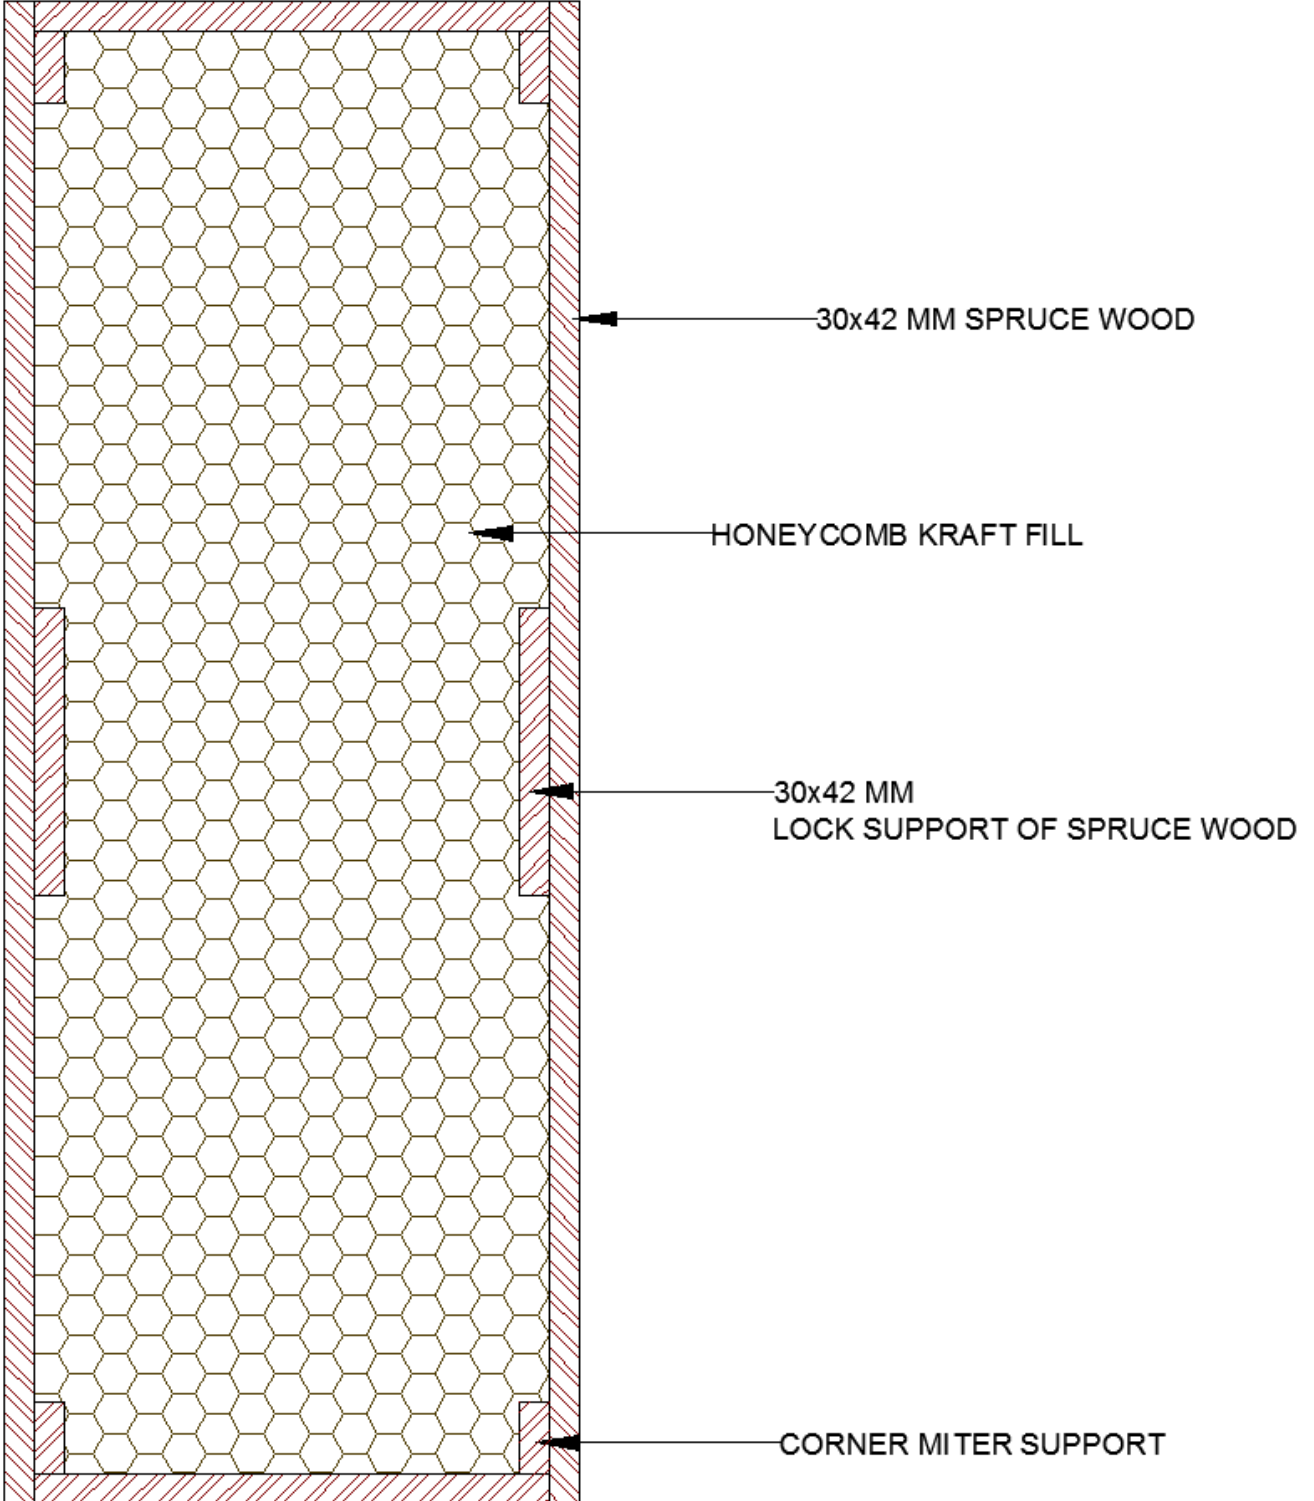

TEKNİK DETAY ve ÇİZİMLER

TECHNICAL DETAIL and DRAWINGS

KRAFT DOLGULU KANAT DETAYI

KRAFT FILL LEAF DETAIL