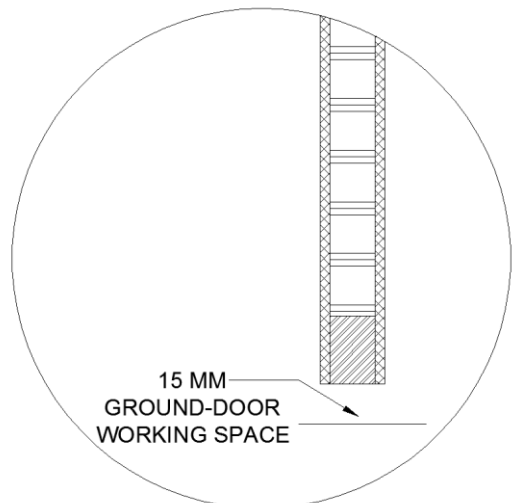

C DETAYI / C DETAIL