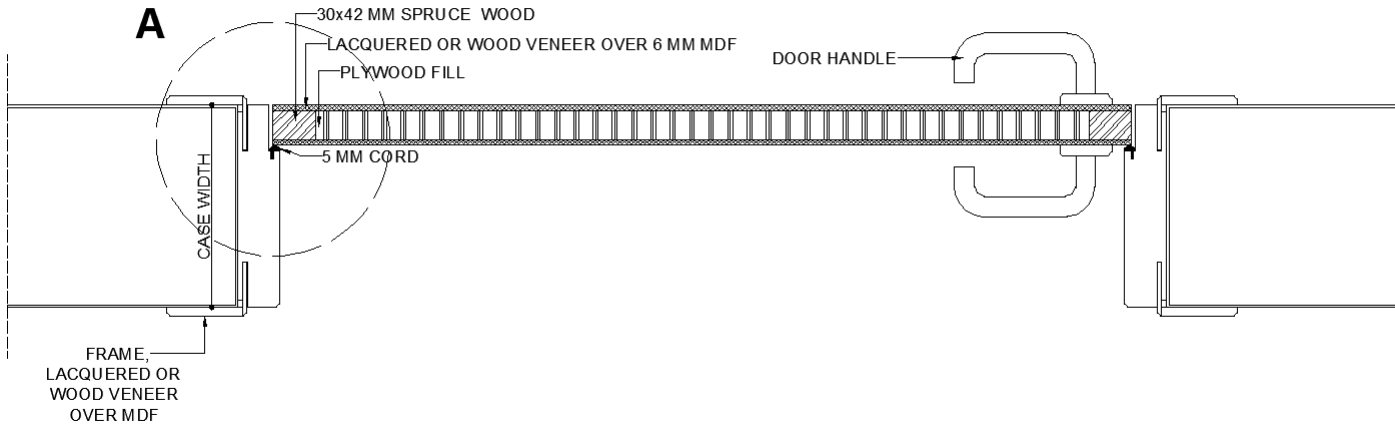

TEKNİK DETAY ve ÇİZİMLER

TECHNICAL DETAIL and DRAWINGS

KASA-KANAT ÜST GÖRÜNÜŞ CASE-LEAF TOP VIEW

2. KANAT: KONTRAPLAK DOLGULU

KASA-PERVAZ: MDF

2. LEAF: PLYWOOD FILL

CASE-FRAME: MDF