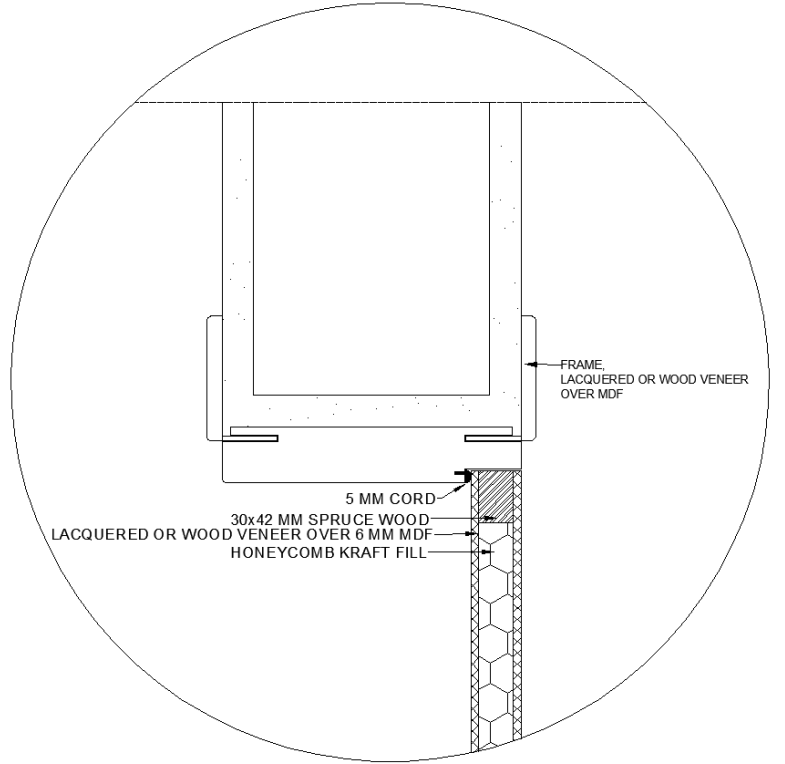

B DETAYI / B DETAIL