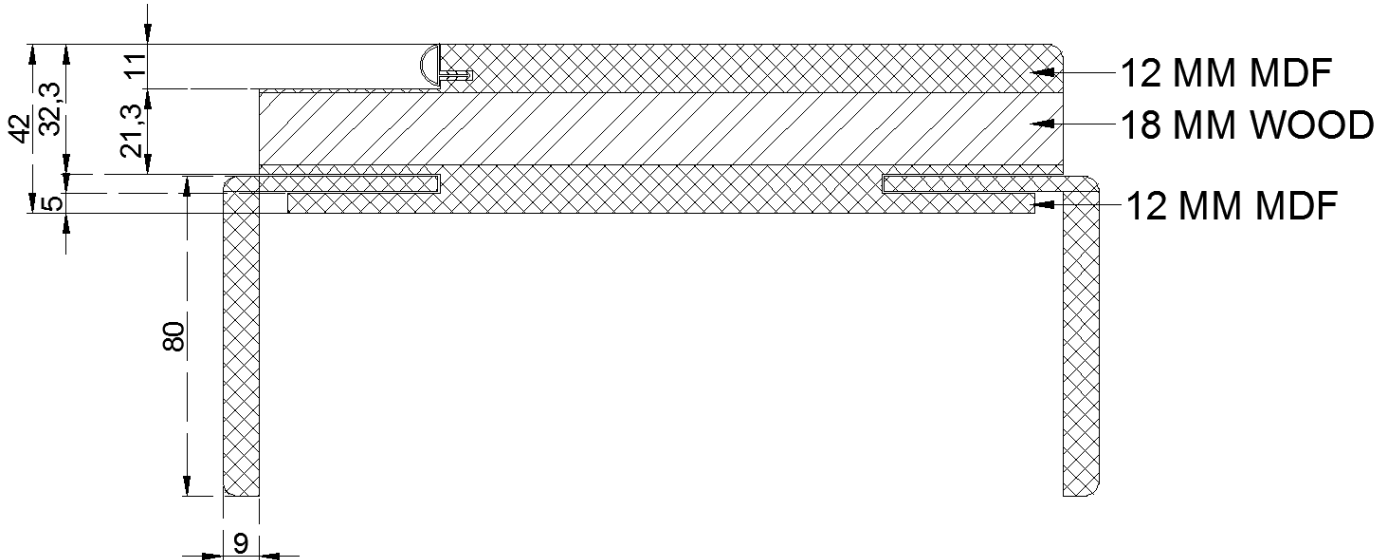

4- 42 MM MDF+MASİF AHŞAP KASA (12+18+12MM)
2- 36 MM MDF+WOOD CASE (12+12+12MM)