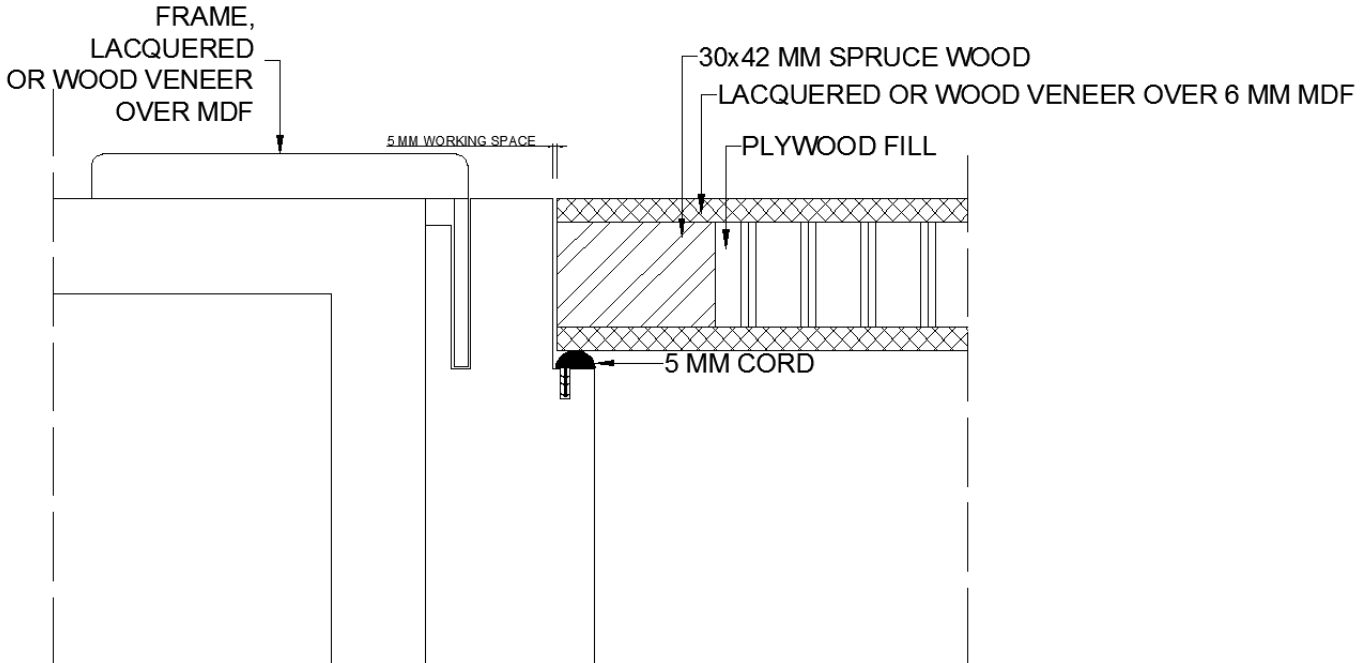

A DETAYI / A DETAIL