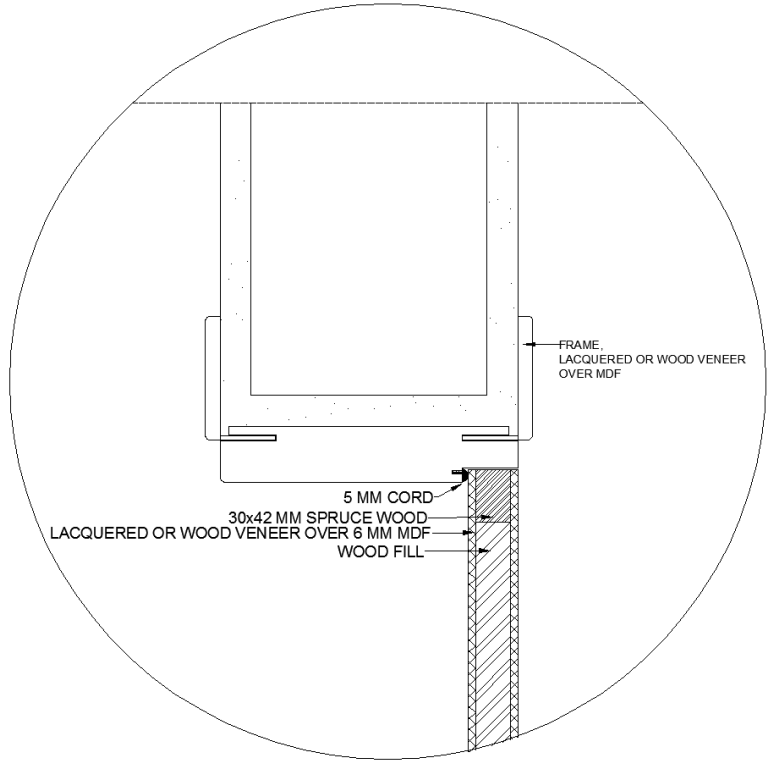

B DETAYI / B DETAIL