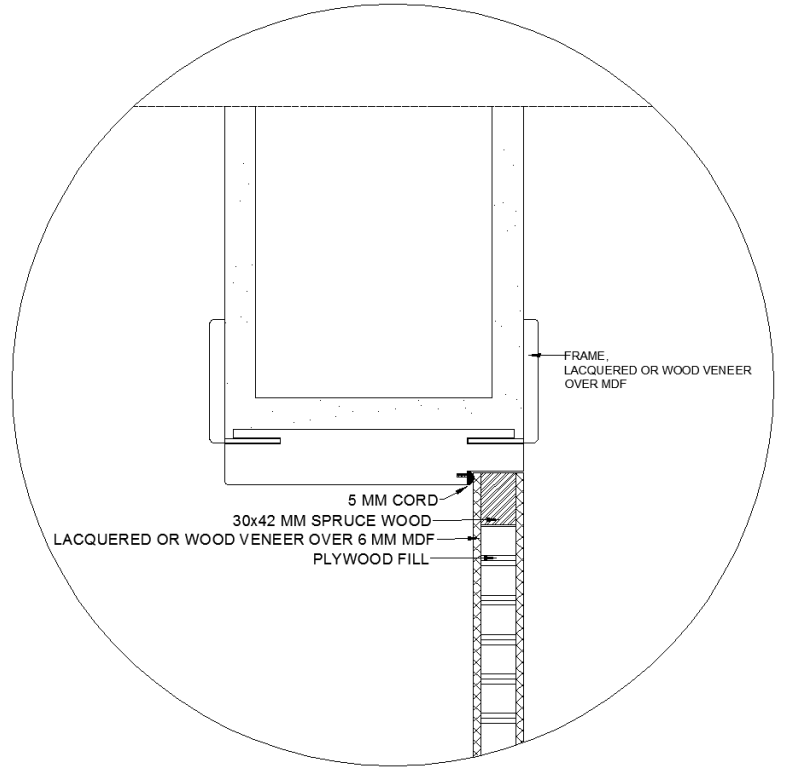

B DETAYI / B DETAIL

C DETAYI / C DETAIL

TEKNİK DETAY ve ÇİZİMLER

TECHNICAL DETAIL and DRAWINGS

KASA-KANAT ÜST GÖRÜNÜŞ CASE-LEAF TOP VIEW

2. KANAT: KONTRAPLAK DOLGULU

KASA-PERVAZ: MDF

2. LEAF: PLYWOOD FILL

CASE-FRAME: MDF

A DETAYI / A DETAIL

TEKNİK DETAY ve ÇİZİMLER

TECHNICAL DETAIL and DRAWINGS

KASA-KANAT YAN GÖRÜNÜŞ CASE-LEAF SIDE VIEW

2. KANAT: KONTRAPLAK DOLGULU
KASA-PERVAZ: MDF
2. LEAF: PLYWOOD FILL
CASE-FRAME: MDF

B DETAYI / B DETAIL

C DETAYI / C DETAIL

TEKNİK DETAY ve ÇİZİMLER

TECHNICAL DETAIL and DRAWINGS

KASA-KANAT ÜST GÖRÜNÜŞ CASE-LEAF TOP VIEW

3. KANAT: MASİF AHŞAP DOLGULU
KASA-PERVAZ: MDF
3. LEAF: WOOD FILL
CASE-FRAME: MDF