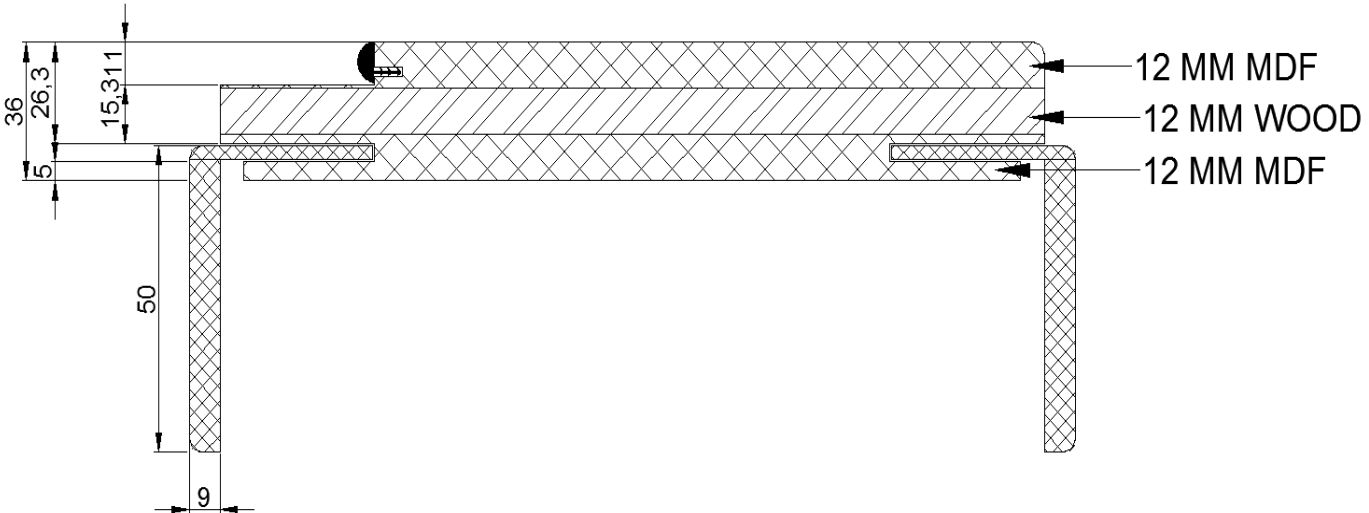

1- 36 MM MDF KASA (12+12+12MM)

1- 36 MM MDF CASE (12+12+12MM)

2- 36 MM MDF+MASİF AHŞAP KASA (12+12+12MM)

2- 36 MM MDF+WOOD CASE (12+12+12MM)

TEKNİK DETAY ve ÇİZİMLER

TECHNICAL DETAIL and DRAWINGS

KASA-PERVAZ SEÇENEKLERİ CASE-FRAME OPTIONS